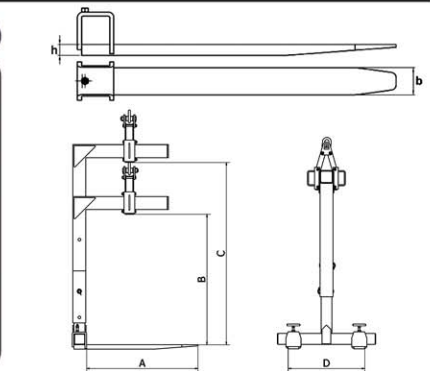

FORCHE PORTAPALLET - PALLET FORK

FPF								* Optional 1200
Tipo Type	Portata Capacity	Kg	A	B	C	D	b x h	
FPF 10	1000	100	1030	1230	1710	900*	80x30	
FPF 15	1500	120	1030	1230	1710	900*	100x30	
FPF 20	2000	160	1030	1230	1710	900*	100x40	
FPF 20 L	2000	165	1000	1230	1710	950	120x30	
FPF 20 H2000	2000	168	1030	1520	2000	900*	100x40	
FPF 25	2500	190	1030	1230	1710	900*	130x40	
FPF 30	3000	225	1030	1230	1710	900*	130x45	

FPF S / B								* Optional 1200
Tipo Type	Portata Capacity	Kg	A	B	C	D	b x h	
FPF15S	1500	120	1030	1200	1680	900*	100x35	
FPF20S	2000	160	1030	1200	1680	900*	100x40	
FPF25B	2500	175	1030	1420	1900	900	130x40	
FPF25S	2500	185	1030	1200	1680	900*	130x40	

FPF reg.								* Optional 1200
Tipo Type	Portata Capacity	Kg	A	B	C	D	b x h	
FPF10 reg	1000	100	1030	1250	1730	900*	80x30	
FPF15 reg	1500	120	1030	1250	1730	900*	100x35	
FPF20 reg	2000	140	1030	1250	1730	900*	100x40	
FPF25 reg	2500	170	1030	1250	1730	900*	130x40	

FPF 20 autob							
Tipo Type	Portata Capacity	Kg	A	B	C	D	b x h
FPF20 autob	2000	150	1063	1100	1640	950	130x35

Terza punta aggiuntiva, disponibile su tutte le versioni - Additional third fork available for all models