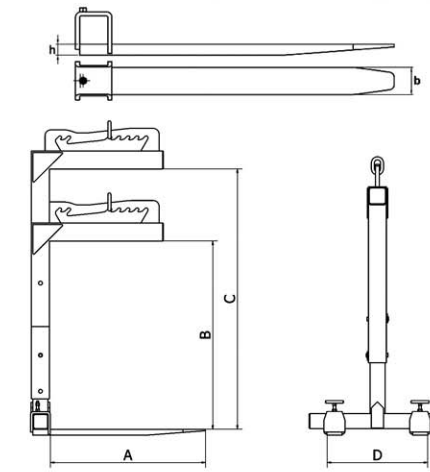

FORCHE PORTAPALLET - PALLET FORK

FPF								* Optional 1200
Tipo Type	Portata Capacity	Kg	A	B	C	D	b x h	
FPF 10	1000	100	1030	1230	1710	900*	80x30	
FPF 15	1500	120	1030	1230	1710	900*	100x30	
FPF 20	2000	160	1030	1230	1710	900*	100x40	
FPF 20 L	2000	165	1000	1230	1710	950	120x30	
FPF 20 H2000	2000	168	1030	1520	2000	900*	100x40	
FPF 25	2500	190	1030	1230	1710	900*	130x40	
FPF 30	3000	225	1030	1230	1710	900*	130x45	

FPF S / B								* Optional 1200
Tipo Type	Portata Capacity	Kg	A	B	C	D	b x h	
FPF15S	1500	120	1030	1200	1680	900*	100x35	
FPF20S	2000	160	1030	1200	1680	900*	100x40	
FPF25B	2500	175	1030	1420	1900	900	130x40	
FPF25S	2500	185	1030	1200	1680	900*	130x40	

FPF reg.								* Optional 1200
Tipo Type	Portata Capacity	Kg	A	B	C	D	b x h	
FPF10 reg	1000	100	1030	1250	1730	900*	80x30	
FPF15 reg	1500	120	1030	1250	1730	900*	100x35	
FPF20 reg	2000	140	1030	1250	1730	900*	100x40	
FPF25 reg	2500	170	1030	1250	1730	900*	130x40	

FPF 20 autob							
Tipo Type	Portata Capacity	Kg	A	B	C	D	b x h
FPF20 autob	2000	150	1063	1100	1640	950	130x35

Terza punta aggiuntiva, disponibile su tutte le versioni - Additional third fork available for all models