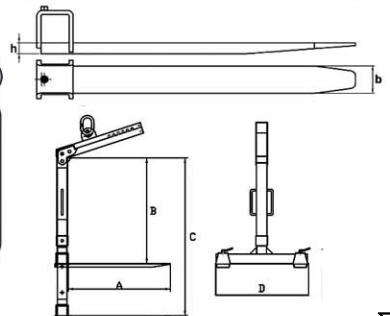

FORCHE PORTAPALLET - PALLET FORK

FPF								* Optional 1200
Tipo Type	Portata Capacity	Kg	A	B	C	D	b x h	
FPF 10	1000	100	1030	1230	1710	900*	80x30	
FPF 15	1500	120	1030	1230	1710	900*	100x30	
FPF 20	2000	160	1030	1230	1710	900*	100x40	
FPF 20 L	2000	165	1000	1230	1710	950	120x30	
FPF 20 H2000	2000	168	1030	1520	2000	900*	100x40	
FPF 25	2500	190	1030	1230	1710	900*	130x40	
FPF 30	3000	225	1030	1230	1710	900*	130x45	

FPF S / B								* Optional 1200
Tipo Type	Portata Capacity	Kg	A	B	C	D	b x h	
FPF15S	1500	120	1030	1200	1680	900*	100x35	
FPF20S	2000	160	1030	1200	1680	900*	100x40	
FPF25B	2500	175	1030	1420	1900	900	130x40	
FPF25S	2500	185	1030	1200	1680	900*	130x40	

FPF 20 autob							
Tipo Type	Portata Capacity	Kg	A	B	C	D	b x h
FPF20 autob	2000	150	1063	1100	1640	950	130x35

Terza punta aggiuntiva, disponibile su tutte le versioni - Additional third fork available for all models