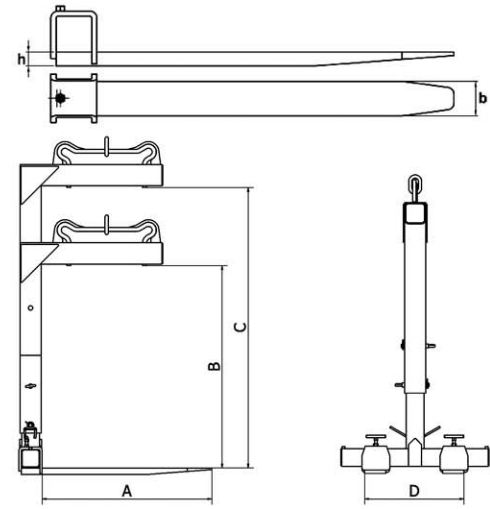

FORCHE PORTAPALLET - PALLET FORK

FPF								* Optional 1200
Tipo Type	Portata Capacity	Kg	A	B	C	D	b x h	
FPF 10	1000	100	1030	1230	1710	900*	80x30	
FPF 15	1500	120	1030	1230	1710	900*	100x30	
FPF 20	2000	160	1030	1230	1710	900*	100x40	
FPF 20 L	2000	165	1000	1230	1710	950	120x30	
FPF 20 H2000	2000	168	1030	1520	2000	900*	100x40	
FPF 25	2500	190	1030	1230	1710	900*	130x40	
FPF 30	3000	225	1030	1230	1710	900*	130x45	

FPF S / B								* Optional 1200
Tipo Type	Portata Capacity	Kg	A	B	C	D	b x h	
FPF15S	1500	120	1030	1200	1680	900*	100x35	
FPF20S	2000	160	1030	1200	1680	900*	100x40	
FPF25B	2500	175	1030	1420	1900	900	130x40	
FPF25S	2500	185	1030	1200	1680	900*	130x40	

FPF reg.								* Optional 1200
Tipo Type	Portata Capacity	Kg	A	B	C	D	b x h	
FPF10 reg	1000	100	1030	1250	1730	900*	80x30	
FPF15 reg	1500	120	1030	1250	1730	900*	100x35	
FPF20 reg	2000	140	1030	1250	1730	900*	100x40	
FPF25 reg	2500	170	1030	1250	1730	900*	130x40	

FPF 20 autob							
Tipo Type	Portata Capacity	Kg	A	B	C	D	b x h
FPF20 autob	2000	150	1063	1100	1640	950	130x35

Terza punta aggiuntiva, disponibile su tutte le versioni - Additional third fork available for all models