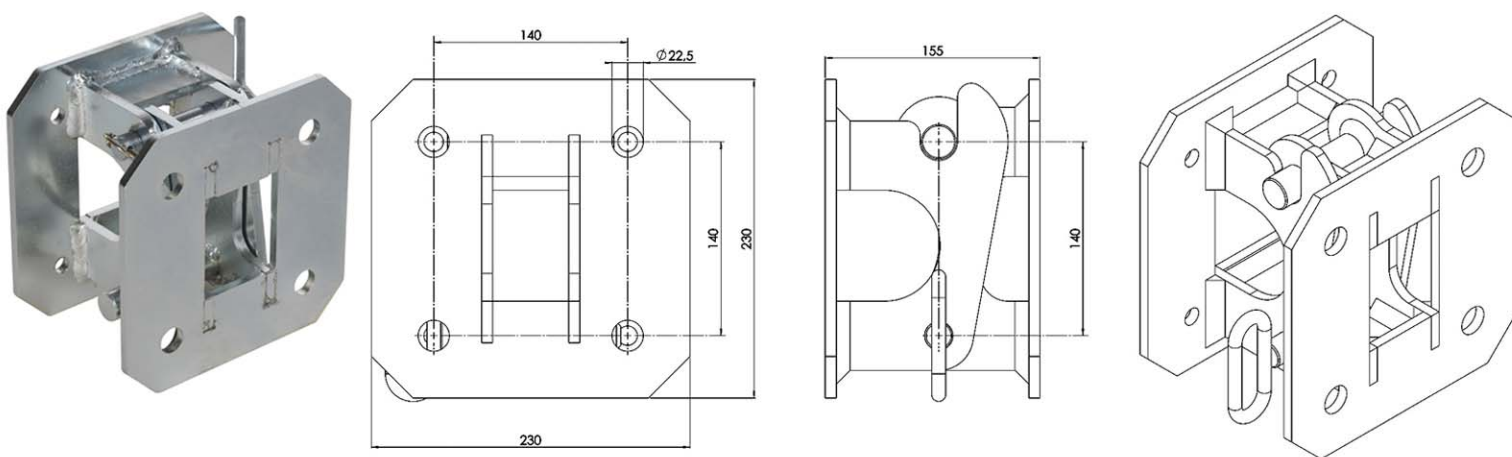

## ATTACCO RAPIDO - QUICK COUPLING SYSTEM

Applicabile su tutti i cestelli **Ferrari International 2** con bilanciamento a gravità; consente ad un solo operatore di effettuare l'aggancio del cestello.  
 Applicable on all **Ferrari International 2** gravity balancing baskets; it permits the coupling of the basket with only one person.

## PORTA PULSANTIERA - BUTTON STRIP HOLDER

Include fungo d'emergenza e micro di presenza pulsantiera  
 Includes emergency button and microswitch of button strip presence

### PORTA PULSANTIERA SCANRECO RC 400 - BUTTON STRIP HOLDER SCANRECO RC 400

CODICE - CODE	DESCRIZIONE - DESCRIPTION
421018	Adatto a cestelli serie FAB, FAB S, FAV 1, FAV 2R
	Suitable for basket type FAB, FAB S, FAV 1, FAV 2R
421028	Adatto a cestelli serie FB SKYSPACE, FAV 1080/2, FAV 1400/2
	Suitable for basket type FB SKYSPACE, FAV 1080/2, FAV 1400/2
421038	Adatto a cestelli FAV 2
	Suitable for basket FAV 2